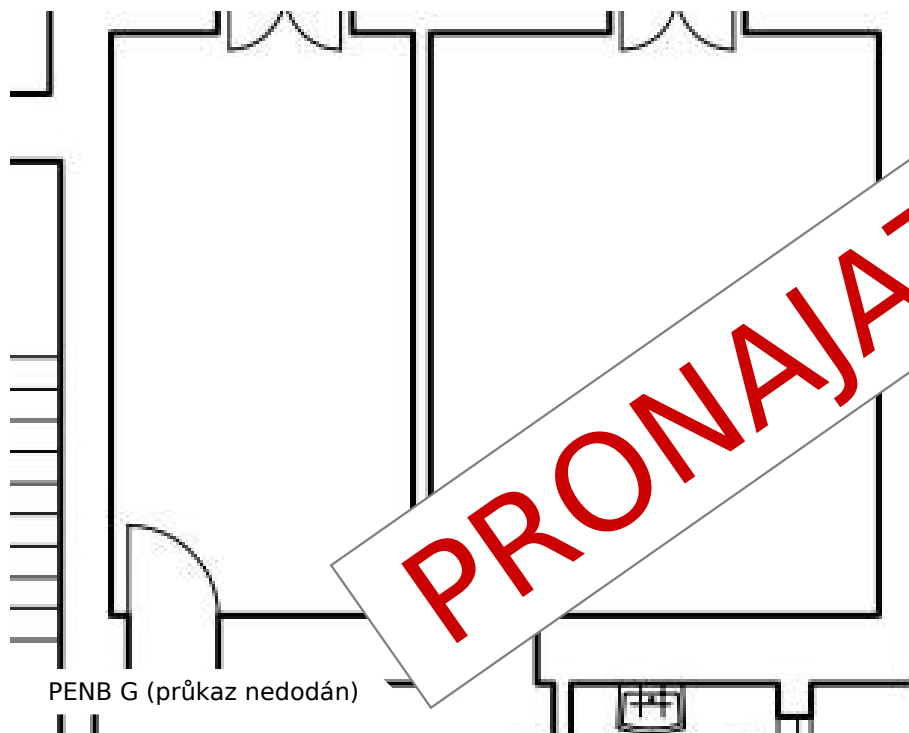

## Pronájem zrekonstruovaného bytu 2+1, 55m<sup>2</sup>, Praha 4 - Michle, nezařizený

Fotografie se připravuje...

Fotografie se připravuje...