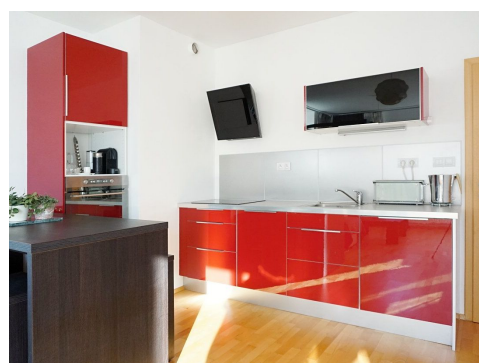

Pronájem bytu 2+kk+balkon, 55m², Praha 5 - Smíchov, rezidence Císařka II., zařízený

Energetická náročnost G

PRONAJATO

Lokalita:

Praha 5, Smrčinská

Číslo nabídky: N407

Popis:

Nabízíme k pronájmu moderní, plně zařízený byt 2+kk s prostorným balkonem (9m²), o celkové podlahové ploše 55m², v rezidenčním projektu Císařka II. z roku 2008. Rezidence má vlastní 24hodinovou ostrahu, recepci (se službou přijímání balíčků), podzemní garáže, dětské hřiště, saunu. Samotný byt se nachází ve druhém nadzemním podlaží a sestává z prostorného obývacího pokoje s kuchyňským koutem, ložnice, komory na ukládání věcí, koupelny s vanou, předsině a balkonu s posezením. Byt se pronajímá kompletně zařízený nábytkem (který je možno po dohodě i odstěhovat), kuchyňská linka vybavena vestavěnými spotřebiči: lednice, myčka nádobí, indukční varná deska, elektrická trouba, pákový kávovar, digestoř. K užívání sklep o velikosti 3m², a garážové stání v suterénu. Bydlení uprostřed zeleně s perfektní dopravní dostupností (metro Anděl 9 min. MHD). Park Ladronka v těsné blízkosti nabízí množství sportovního vyžití. Energetický štítek bude dodán. ID nabídky 407