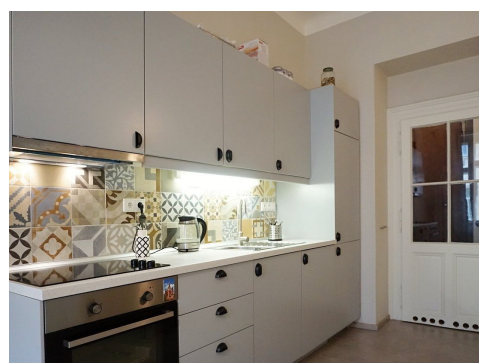

Pronájem pěkného bytu 2+kk, 45m², Praha 4 - Nusle

PRONAJATO

Energetická náročnost G

Lokalita:

Praha 4, Na Zámecké

Číslo nabídky: N385

Popis:

Pronájem pěkného bytu 2+kk, o obytné ploše 45m², ve 2. poschodí činžovního domu z 20. let, situovaného ve vyhledávané lokalitě Prahy 4 - Nusle, ul. Na Zámecké. Byt tvoří obývací pokoj s kuchyňským koutem, samostatná ložnice, vstupní chodba, koupelna se sprchovým koutem a toaletou. Byt se pronajímá minimálně zařízený nábytkem (kuchyňský stůl + židle, šatní skříň, drobný nábytek v chodbě a koupelně), kuchyňská linka kompletně vybavena spotřebiči (varná deska, trouba na pečení, digestoř, lednice s mrazákem) + v koupelně pračka. Vytápění a ohřev TUV centrální. Byt prošel kompletní rekonstrukcí v r. 2016, společné prostory domu po revitalizaci. Příjemné bydlení nedaleko centra, perfektní dopravní spojení. K nastěhování od 1.7.2018. Energetická třída G je uvedena dočasně, po dodání energetického štítku bude uvedena skutečná energetická třída této nemovitosti. ID zakázky: N385