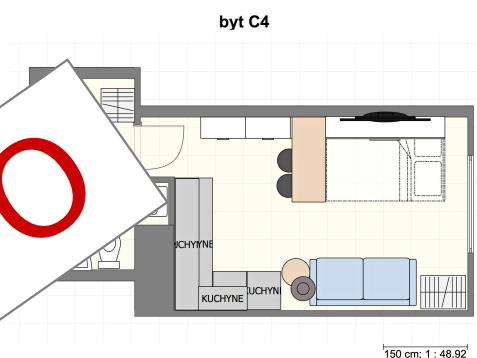

Lokalita:

Praha 4, Na Zámecké

Číslo nabídky: N1023

Popis:

Pronájem bytu 1+kk, 26m², ve třetím patře nově vybudované rezidence Na Zámecké. Celý dům, který prošel kompletní rekonstrukcí, splňuje náročná kritéria novostaveb a nabízí tak vysoký standard bydlení.

Samotný byt sestává z obytné místnosti s kuchyňským koutem, koupelny a vstupní chodby. Kuchyňská linka vyrobená na míru plně vybavena spotřebiči - varná deska, trouba na pečení, vestavěná lednička s mrazákem, myčka. Koupelna se sprchovým koutem.

V obytné místnosti instalovaná výklopná postel Concept Pro 140x200 cm.

Centrální vytápění, rekuperace. V domě zatím není výtah.

K využívání společná prádelna (včetně sušiček), za poplatek 400,-Kč/měsíčně.

ID nabídky: N1023

www.bydleninazamecke.cz

Cena:

11 900 Kč za měsíc

zálohy 1.900,-Kč, převod elektřiny