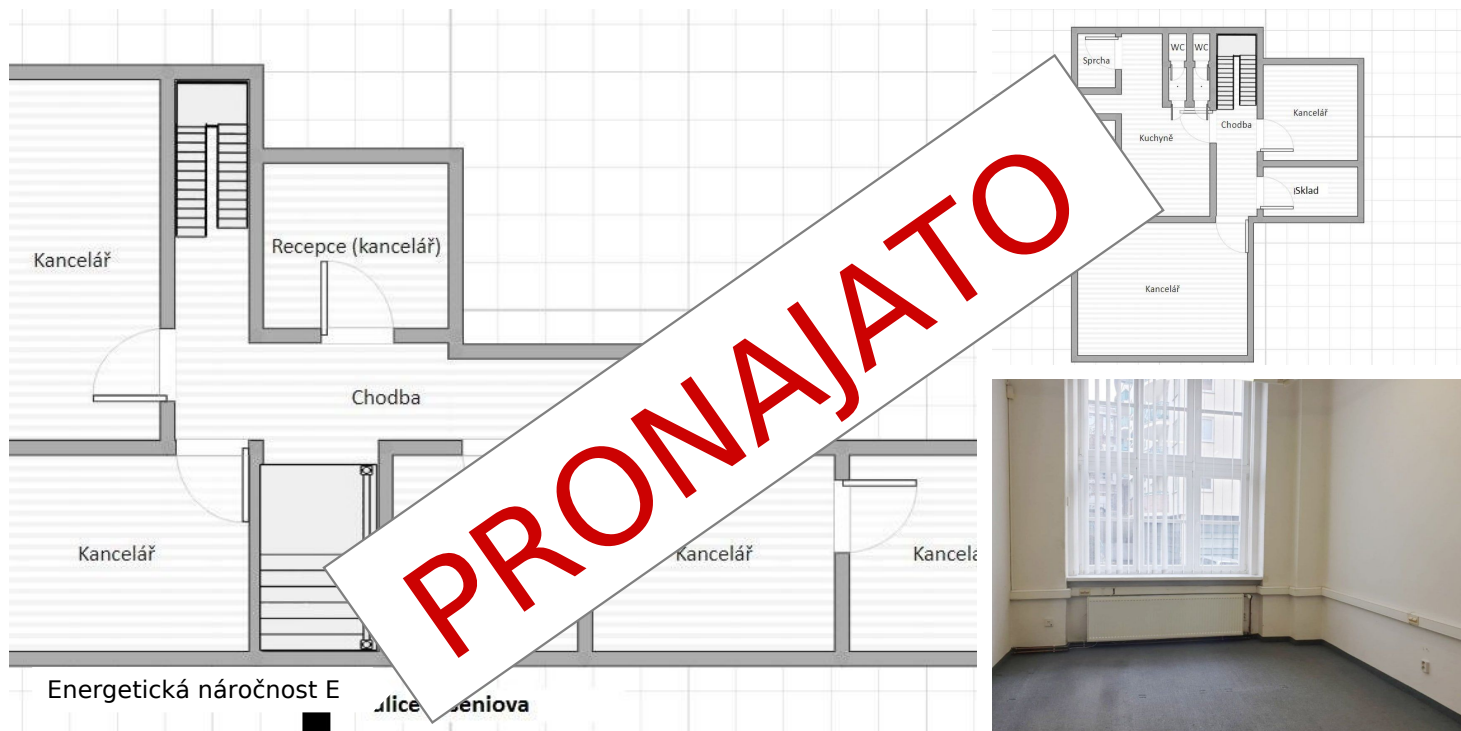

Pronájem kanceláří (8 místností s vlastním příslušenstvím), 225m², Praha 3 - Žižkov, vstup z ulice

Lokalita:

Praha 3, Jeseniova

Číslo nabídky: N1009

Popis:

Dovolujeme si Vám nabídnout k pronájmu kancelářské prostory s vlastním vstupem z ulice, o celkové ploše 225m², situované ve 2 podlažích (přízemí a suterén, po dřevěném schodišti) cihlového domu na Praze 3 - Žižkov, v ul. Jeseniova. Prostory sestávají z 8 kanceláří (z toho jen 1 průchozí) a vlastního příslušenství (kuchyně, 2 sklady, komora pod schodištěm, koupelna se sprchovým koutem a 2 samostatné toalety s umyvadly). Kanceláře se pronajímají nezařízené, pouze kuchyňská linka. Podlahové krytiny tvoří zátěžové koberce, PVC lino a dlažba (po dohodě možná výměna). Vytápění zajišťuje plynový kotel, ohřev vody el. bojler. Nová eurookna. K dispozici UPC internet. Prostory mohou být dle dohody s nájemcem upraveny, při předání budou kanceláře čerstvě vymalované. K nastěhování po dohodě ihned. Vhodné pro IT, účetní, právní nebo daňovou firmu. Pro více informací mne neváhejte kdykoliv kontaktovat. ID nabídky: N1009

Dobrý

Typ domu

Patrový

Umístění objektu

Rušná část obce

Vybaveno

ne

Tereza Karlíčková