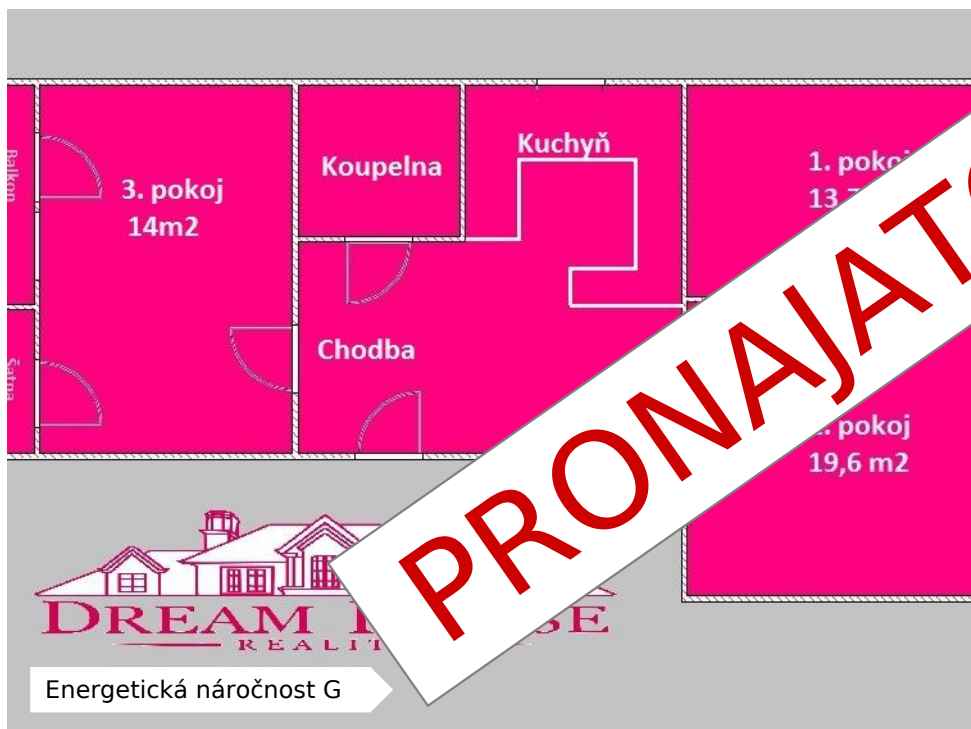

Pronájem bytu 3+1/Balkon, 90m², Praha 4 - Podolí

Lokalita:

Praha 4, Břidličná 929/4

Číslo nabídky: N100

Popis:

Exkluzivně Vám nabízíme k pronájmu krásný, kompletně zrekonstruovaný byt 3+1 s balkonem, 90m², situovaný v 1. patře udržovaného cihlového domu ve vyhledávané lokalitě Prahy 4 - Podolí. Aktuálně se dokončuje rekonstrukce, předpokládá se, že bude k nastěhování začátkem července 2017. Byt se pronajímá nezařizovaný nábytkem, pouze kompletně vybavená kuchyňská linka spotřebiči. Energetická třída G je uvedena dočasně, po dodání energetického štítku bude uvedena skutečná energetická třída. Pro více informací mě neváhejte kdykoliv kontaktovat. Doporučujeme prohlídku. ID zakázky: N100

90 m²

Stav objektu

Velmi dobrý

Typ domu

Patrový

Číslo podlaží

2

Počet podlaží